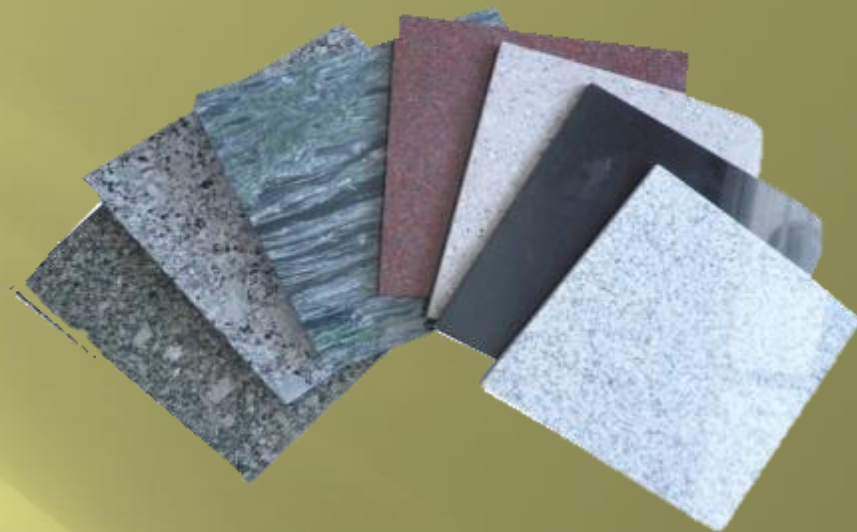

PIASTRELLE

L' estetica e la bellezza che nasce dalle venature e dalla purezza del marmo di cava più pregiato viene trasformato in piastrelle uniche per pavimenti e rivestimenti di prestigio.

Possiamo offrire una ampia gamma di marmi, in diverse finiture e formati, con un ottimo rapporto qualità/prezzo.

Queste marmette sono perfettamente calibrate e già finite (con una superficie opaca o lucida) che permettono una posa veloce ed economica con un eccellente risultato finale.

Superfici disponibili: marmo lucidato, marmo smerigliato, marmo fiammeggiato, marmo bocciardato, marmo spazzolato, marmo cesellato, marmo sabbato e marmo grezzo.

Le misure delle piastrelle sono quelle classiche :
30,5 x 30,5 x 1 cm - 40 x 40 x 1 cm - 45,7 x 45,7 x 1 cm
- 30,5 x 61,4 x 1 cm

E' possibile, inoltre, ordinare lastre tagliate su misura già lucidate o da levigare in opera.
Disponiamo di varie colorazioni che è possibile scegliere sul nostro catalogo .

Info@demagaal.com-Tel
+39.327.718.75.17