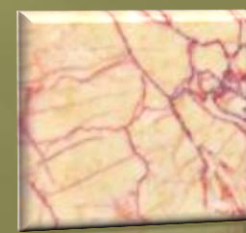

Giallo
crema