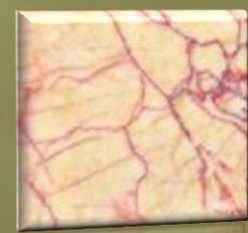

Bianco
paesaggio

Grigio
crema

Arancione
legno

Onice
miele

Giallo
crema

Modello LA-09

Dimensioni standard: Diametro 60 (altre misure su richiesta)

Materiali disponibili: Marmo (Granito su richiesta)