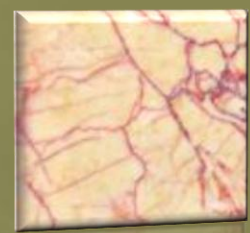

Dimensioni standard: 80x50cm (altre misure su richiesta)

Materiali disponibili: Marmo (Granito su richiesta)

Colori disponibili

Nero
marquinia

Bianco
paesaggio

Grigio
crema

Arancione
legno

Onice
miele

Giallo
crema

Modello LA-11

Dimensioni standard: 80x60cm (altre misure su richiesta)

Materiali disponibili: Marmo (Granito su richiesta)

Colori disponibili

Nero
marquinia

Bianco
paesaggio

Grigio
crema