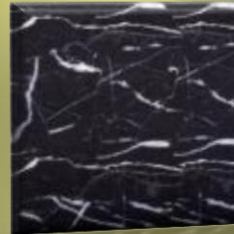

Dimensioni standard: 80x50cm (altre misure su richiesta)

Materiali disponibili: Marmo (Granito su richiesta)

Colori disponibili

Nero
marquinia

Bianco
paesaggio

Grigio
crema

Arancione
legno

Onice
miele

Giallo
crema

Modello LA-19

Dimensioni standard: 60x60cm (altre misure su richiesta)

Materiali disponibili: Marmo (Granito su richiesta)

Colori disponibili

Nero
marquinia

Bianco
paesaggio

Grigio
crema