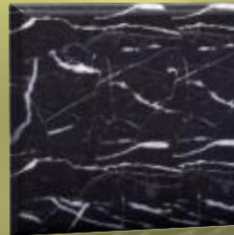

Colori disponibili

Nero
marquinia

Bianco
paesaggio

Grigio
crema

Arancione
legno

Onice
miele

Giallo
crema

Modello LA-06

Dimensioni standard: 60x60cm (altre misure su richiesta)

Materiali disponibili: Marmo (Granito su richiesta)

Colori disponibili

Nero
marquinia

Bianco
paesaggio

Grigio
crema

Arancione
legno

Onice
miele