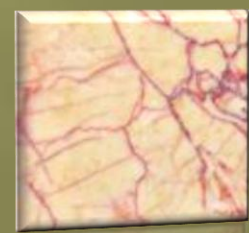

Bianco
paesaggio

Grigio
crema

Arancione
legno

Onice
miele

Giallo
crema

Modello LA-05

Dimensioni standard: 60x60cm (altre misure su richiesta)

Materiali disponibili: Marmo (Granito su richiesta)