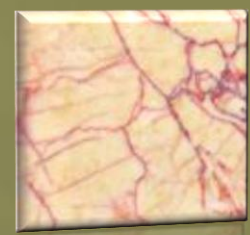

Giallo
crema