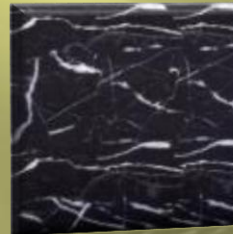

Bianco
paesaggio

Grigio
crema

Arancione
legno

Onice
miele

Giallo
crema

Modello LA-09

Dimensioni standard: Diametro 60 (altre misure su richiesta)

Materiali disponibili: Marmo (Granito su richiesta)

Colori disponibili

Nero
marquinia

Bianco
paesaggio

Grigio
crema

Arancione
legno

Onice
miele

Giallo
crema

Modello LA-10