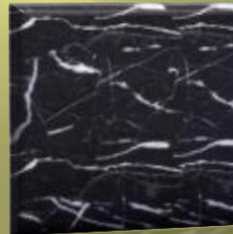

Colori disponibili

Nero
marquinia

Bianco
paesaggio

Grigio
crema

Arancione
legno

Onice
miele

Giallo
crema

Modello LA-10

Dimensioni standard: 80x50cm (altre misure su richiesta)

Materiali disponibili: Marmo (Granito su richiesta)

Colori disponibili

Nero
marquinia

Bianco
paesaggio

Grigio
crema

Arancione
legno

Onice
miele