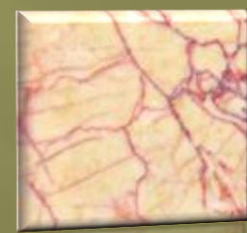

Colori disponibili

Nero
marquinia

Bianco
paesaggio

Grigio
crema

Arancione
legno

Onice
miele

Giallo
crema

Modello LA-18

Dimensioni standard: 80x50cm (altre misure su richiesta)

Materiali disponibili: Marmo (Granito su richiesta)

Colori disponibili

Nero
marquinia

Bianco
paesaggio

Grigio
crema

Arancione
legno

Onice
miele