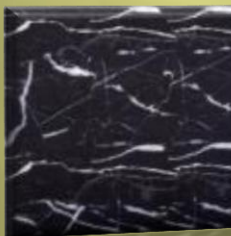

La nostra vasta gamma vi propone lavelli mono-vasca, lavelli a due vasche, lavelli angolari e lavelli con gocciolatoio.

Modello LA-01

Dimensioni standard: Diametro 60cm (altre misure su richiesta)

Materiali disponibili: Marmo (Granito su richiesta)

Colori disponibili

Nero
marquinia

Grigio
crema

Onice
miele

Bianco
paesaggio

Arancione
legno

Giallo
crema

Modello LA-02

Dimensioni standard: Diametro 60cm (altre misure su richiesta)

Materiali disponibili: Marmo (Granito su richiesta)

Colori disponibili

Nero
marquinia

Bianco
paesaggio

Grigio
crema

Arancione
legno

Onice
miele