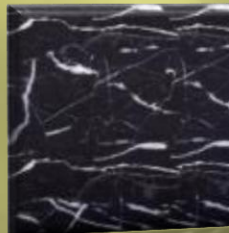

Dimensioni standard: 80x50cm (altre misure su richiesta)

Materiali disponibili: Marmo (Granito su richiesta)

Colori disponibili

Nero
marquinia

Bianco
paesaggio

Grigio
crema

Arancione
legno

Onice
miele

Giallo
crema

Modello LA-15

Dimensioni standard: 50x50cm (altre misure su richiesta)

Materiali disponibili: Marmo (Granito su richiesta)

Colori disponibili

Nero
marquinia

Bianco
paesaggio

Grigio
crema