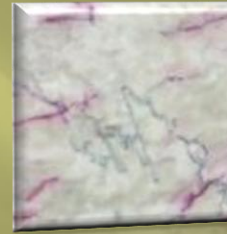

Dimensioni standard: 80x50cm (altre misure su richiesta)

Materiali disponibili: Marmo (Granito su richiesta)

Colori disponibili

Nero
marquinia

Bianco
paesaggio

Grigio
crema

Arancione
legno

Onice
miele

Giallo
crema

Modello LA-19

Dimensioni standard: 60x60cm (altre misure su richiesta)

Materiali disponibili: Marmo (Granito su richiesta)

Colori disponibili

Nero
marquinia

Bianco
paesaggio

Grigio
crema