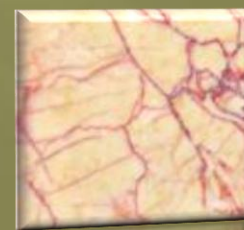

Giallo
crema