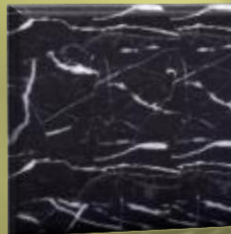

Arancione
legno

Onice
miele

Giallo
crema

Modello LA-04

Dimensioni standard: 60x60cm (altre misure su richiesta)

Materiali disponibili: Marmo (Granito su richiesta)

Colori disponibili

Nero
marquinia

Bianco
paesaggio

Grigio
crema

Arancione
legno

Onice
miele

Giallo
crema

Modello LA-05

Dimensioni standard: 60x60cm (altre misure su richiesta)

Materiali disponibili: Marmo (Granito su richiesta)