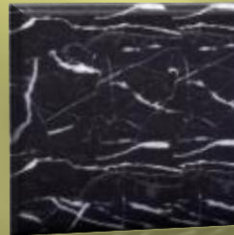

Colori disponibili

Nero
marquinia

Bianco
paesaggio

Grigio
crema

Arancione
legno

Onice
miele

Giallo
crema

Modello LA-14

Dimensioni standard: 80x50cm (altre misure su richiesta)

Materiali disponibili: Marmo (Granito su richiesta)

Colori disponibili

Nero
marquinia

Bianco
paesaggio

Grigio
crema

Arancione
legno

Onice
miele