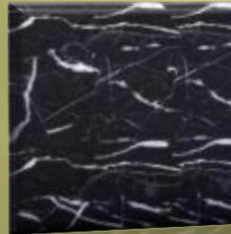

Colori disponibili

Nero
marquinia

Grigio
crema

Onice
miele

Bianco
paesaggio

Arancione
legno

Giallo
crema

Modello LA-02

Dimensioni standard: Diametro 60cm (altre misure su richiesta)

Materiali disponibili: Marmo (Granito su richiesta)

Colori disponibili

Nero
marquinia

Bianco
paesaggio

Grigio
crema

Arancione
legno

Onice
miele