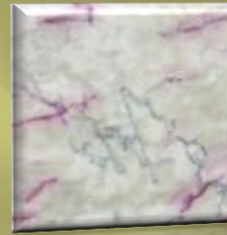

Grigio
crema