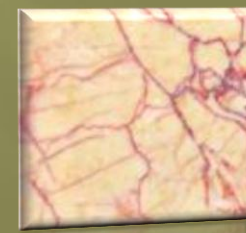

Giallo
crema