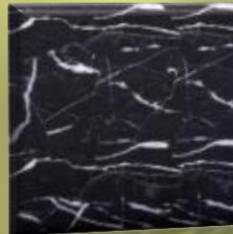

Colori disponibili

Nero
marquinia