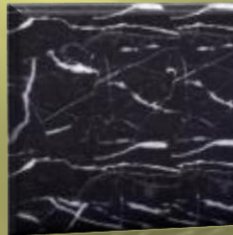

Dimensioni standard: 80x50cm (altre misure su richiesta)

Materiali disponibili: Marmo (Granito su richiesta)

Colori disponibili

Nero
marquinia

Bianco
paesaggio

Grigio
crema

Arancione
legno

Onice
miele

Giallo
crema

Modello LA-11

Dimensioni standard: 80x60cm (altre misure su richiesta)

Materiali disponibili: Marmo (Granito su richiesta)

Colori disponibili

Nero
marquinia

Bianco
paesaggio

Grigio
crema