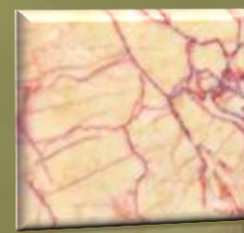

Giallo
crema