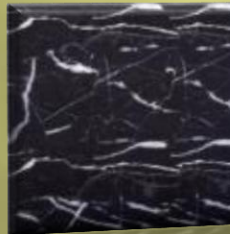

Dimensioni standard: Diametro 60cm (altre misure su richiesta)

Materiali disponibili: Marmo (Granito su richiesta)

Colori disponibili

Nero
marquinia

Bianco
paesaggio

Grigio
crema

Arancione
legno

Onice
miele

Giallo
crema

Modello LA-03

Dimensioni standard: 60x60cm (altre misure su richiesta)

Materiali disponibili: Marmo (Granito su richiesta)

Colori disponibili

Nero
marquinia

Bianco
paesaggio

Grigio
crema