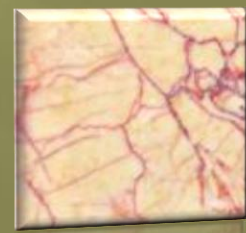

Giallo
crema