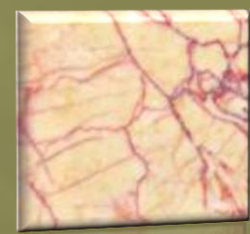

Colori disponibili

Nero
marquinia

Bianco
paesaggio

Grigio
crema

Arancione
legno

Onice
miele

Giallo
crema

Modello LA-10

Dimensioni standard: 80x50cm (altre misure su richiesta)

Materiali disponibili: Marmo (Granito su richiesta)

Colori disponibili

Nero
marquinia

Bianco
paesaggio

Grigio
crema

Arancione
legno

Onice
miele