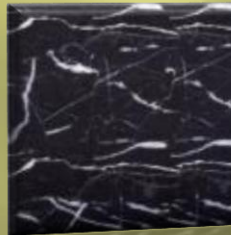

Arancione
legno

Onice
miele

Giallo
crema

Modello LA-16

Dimensioni standard: 90x60cm (altre misure su richiesta)

Materiali disponibili: Marmo (Granito su richiesta)

Colori disponibili

Nero
marquinia