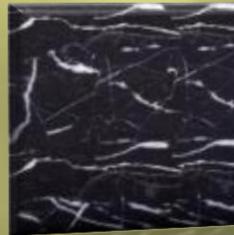

Giallo
crema

Modello LA-07

Dimensioni standard: Diametro 60 (altre misure su richiesta)

Materiali disponibili: Marmo (Granito su richiesta)

Colori disponibili

Nero
marquinia

Bianco
paesaggio

Grigio
crema