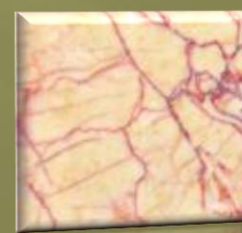

Giallo
crema