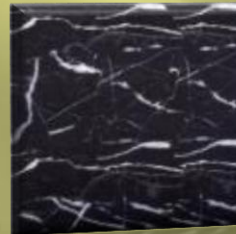

Arancione
legno

Onice
miele

Giallo
crema

Modello LA-08

Dimensioni standard: Diametro 60 (altre misure su richiesta)

Materiali disponibili: Marmo (Granito su richiesta)

Colori disponibili

Nero
marquinia