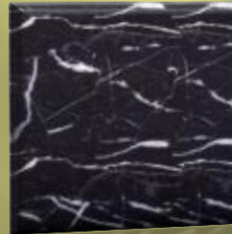

Colori disponibili

Nero
marquinia

Bianco
paesaggio

Grigio
crema

Arancione
legno

Onice
miele

Giallo
crema

Modello LA-18

Dimensioni standard: 80x50cm (altre misure su richiesta)

Materiali disponibili: Marmo (Granito su richiesta)

Colori disponibili

Nero
marquinia

Bianco
paesaggio

Grigio
crema

Arancione
legno

Onice
miele