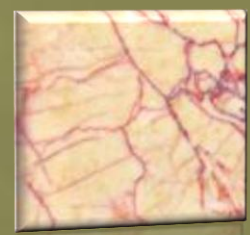

Bianco
paesaggio

Grigio
crema

Arancione
legno

Onice
miele

Giallo
crema

Modello LA-13

Dimensioni standard: 60x60cm (altre misure su richiesta)

Materiali disponibili: Marmo (Granito su richiesta)