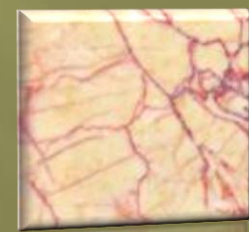

Giallo
crema