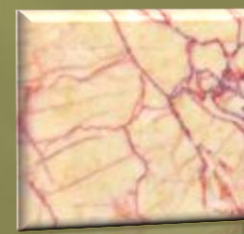

Giallo
crema