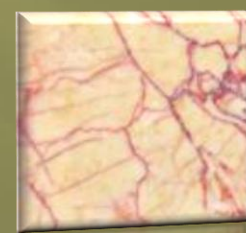

Bianco
paesaggio

Grigio
crema

Arancione
legno

Onice
miele

Giallo
crema

Modello LA-17

Dimensioni standard: 85x50cm (altre misure su richiesta)

Materiali disponibili: Marmo (Granito su richiesta)