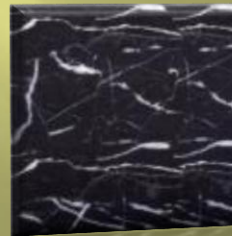

Colori disponibili

Nero
marquinia

Bianco
paesaggio