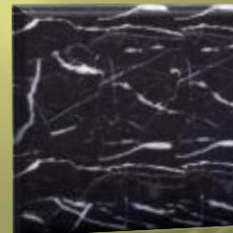

Modello SC-01

Dimensioni standard: secondo le necessità
Materiale: Granito o Marmo

Colori disponibili

Nero
marquinia

Bianco
paesaggio

Grigio
crema

Arancione
legno

Onice
miele