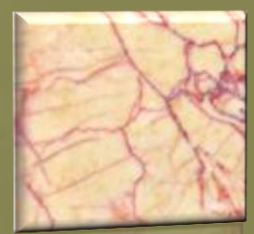

Modello SC-05

Dimensioni standard: secondo le necessità
Materiale: Granito o Marmo

Colori disponibili

Nero
marquinia

Bianco
paesaggio

Grigio
crema

Arancione
legno

Onice
miele

Giallo
crema

G-682

G-617

G-603

G-654

Info@demagaal.com-Tel
+39.327.718.75.17