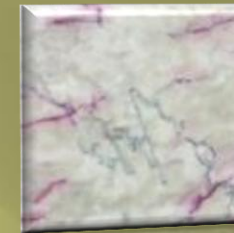

Colori disponibili

Nero
marquinia

Bianco
paesaggio

Grigio
crema

Arancione
legno

Onice
miele

Giallo
crema

G-682

G-617

G-603

G-654

Info@demagaal.com-Tel
+39.327.718.75.17

Modello SC-07

Dimensioni standard: secondo le necessità
Materiale: Granito o Marmo

Colori disponibili

Nero
marquinia