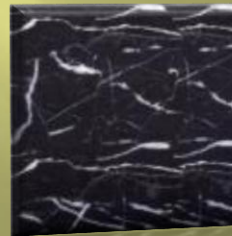

G-654

Info@demagaal.com-Tel
+39.327.718.75.17

Modello SC-04

Dimensioni standard: secondo le necessità
Materiale: Granito o Marmo

Colori disponibili

Nero
marquinia

Bianco
paesaggio

Grigio
crema