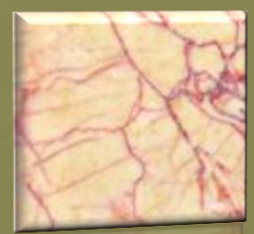

Modello SC-04

Dimensioni standard: secondo le necessità
Materiale: Granito o Marmo

Colori disponibili

Nero
marquinia

Bianco
paesaggio

Grigio
crema

Arancione
legno

Onice
miele

Giallo
crema

G-682

G-617

G-603

G-654

Info@demagaal.com-Tel
+39.327.718.75.17