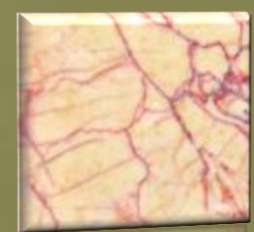

Modello SC-01

Dimensioni standard: secondo le necessità
Materiale: Granito o Marmo

Colori disponibili

Nero
marquinia

Bianco
paesaggio

Grigio
crema

Arancione
legno

Onice
miele

Giallo
crema

G-682

G-617

G-603

G-654

Info@demagaal.com-Tel
+39.327.718.75.17