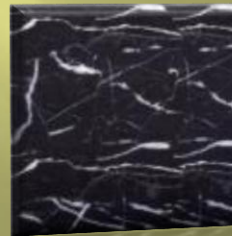

G-617

G-603

G-654

Info@demagaal.com-Tel
+39.327.718.75.17

Modello SC-07

Dimensioni standard: secondo le necessità
Materiale: Granito o Marmo

Colori disponibili

Nero
marquinia