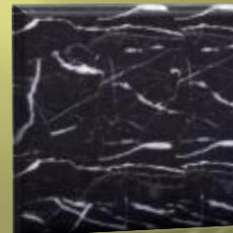

Colori disponibili

Nero
marquinia

Bianco
paesaggio