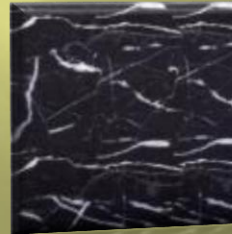

Giallo
crema

G-682

G-617

G-603

G-654

Info@demagaal.com-Tel
+39.327.718.75.17

Modello SC-02

Dimensioni standard: secondo le necessità
Materiale: Granito o Marmo

Colori disponibili

Nero
marquinia

Bianco
paesaggio

Grigio
crema

Arancione
legno

Onice
miele

Giallo
crema

G-682