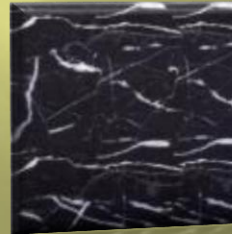

G-617

G-603

G-654

Info@demagaal.com-Tel
+39.327.718.75.17

Modello SC-03

Dimensioni standard: secondo le necessità
Materiale: Granito o Marmo

Colori disponibili

Nero
marquinia