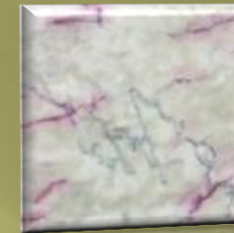

Modello SC-01

Dimensioni standard: secondo le necessità
Materiale: Granito o Marmo

Colori disponibili

Nero
marquinia

Bianco
paesaggio

Grigio
crema

Arancione
legno

Onice
miele

Giallo
crema

G-682

G-617

G-603

G-654

Info@demagaal.com-Tel
+39.327.718.75.17

Modello SC-02

Dimensioni standard: secondo le necessità
Materiale: Granito o Marmo