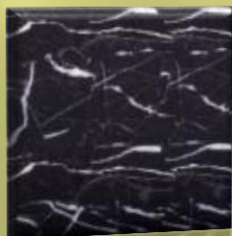

BALAUSTRE

Le balaustre in pietra naturale con le ringhiere sono comunemente utilizzate per ville e grandi edifici. Il materiale disponibile è il marmo e, su richiesta il granito, al fine di realizzare ringhiere per verande, parapetti e altre balaustre di marmo in generale.

Dimensioni standard: 100x21x91 cm (altre dimensioni disponibili su richiesta)

Materiali disponibili: Marmo (Granito su richiesta)

Colori disponibili

Nero
marquinia

Grigio
crema

Onice
miele

Bianco
paesaggio

Arancione
legno

Giallo
crema

Modello BA-02

Tratto standard: 100cm con 5 balaustre incluse

Dimensioni standard: 100x21x91 cm (altre dimensioni disponibili su richiesta)

Materiali disponibili: Marmo (Granito su richiesta)

Colori disponibili