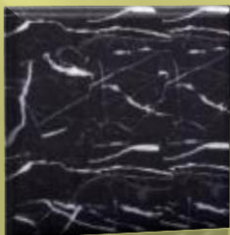

Dimensioni standard: 100x21x91 cm (altre dimensioni disponibili su richiesta)

Materiali disponibili: Marmo (Granito su richiesta)

Colori disponibili

Nero
marquinia

Grigio
crema

Onice
miele

Bianco
paesaggio

Arancione
legno

Giallo
crema

Modello BA-02

Tratto standard: 100cm con 5 balaustre incluse

Dimensioni standard: 100x21x91 cm (altre dimensioni disponibili su richiesta)

Materiali disponibili: Marmo (Granito su richiesta)

Colori disponibili

Nero
marquinia

Grigio
crema

Onice
miele

Bianco
paesaggio

Arancione
legno

Giallo
crema

Modello BA-03

Tratto standard: 100cm con 5 balaustre incluse
Dimensioni standard: 100x21x91 cm (altre dimensioni disponibili su richiesta)
Materiali disponibili: Marmo (Granito su richiesta)