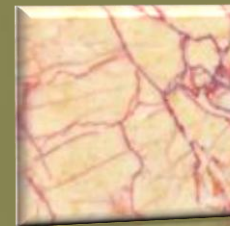

Nero
marquinia

Grigio
crema

Onice
miele

Bianco
paesaggio

Arancione
legno

Giallo
crema

Modello BA-03

Tratto standard: 100cm con 5 balaustre incluse
Dimensioni standard: 100x21x91 cm (altre dimensioni disponibili su richiesta)
Materiali disponibili: Marmo (Granito su richiesta)

Colori disponibili

Nero
marquinia

Grigio
crema

Onice
miele

Bianco
paesaggio

Arancione
legno

Giallo
crema

Modello BA-04