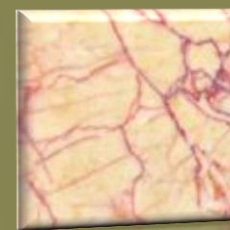

Dimensioni standard: 100x21x91 cm (altre dimensioni disponibili su richiesta)

Materiali disponibili: Marmo (Granito su richiesta)

Colori disponibili

Nero
marquinia

Grigio
crema

Onice
miele

Bianco
paesaggio

Arancione
legno

Giallo
crema

Modello BA-02

Tratto standard: 100cm con 5 balaustre incluse

Dimensioni standard: 100x21x91 cm (altre dimensioni disponibili su richiesta)

Materiali disponibili: Marmo (Granito su richiesta)

Colori disponibili