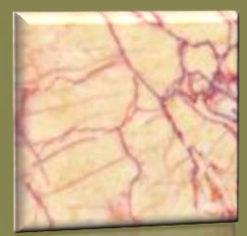

Nero
marquinia

Grigio
crema

Onice
miele

Bianco
paesaggio

Arancione
legno

Giallo
crema

Modello BA-03

Tratto standard: 100cm con 5 balaustre incluse
Dimensioni standard: 100x21x91 cm (altre dimensioni disponibili su richiesta)
Materiali disponibili: Marmo (Granito su richiesta)

Colori disponibili

Nero
marquinia

Grigio
crema

Onice
miele

Bianco
paesaggio

Arancione
legno

Giallo
crema

Modello BA-04