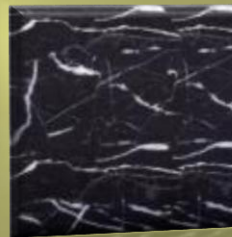

G-617

Bianco
paesaggio

Arancione
legno

Giallo
crema

G-603

G-654

Info@demagaal.com-Tel
+39.327.718.75.17

Modello FO-05

Dimensioni standard: 70 x h 100cm (altre misure su richiesta)

Materiale: Granito o Marmo

Nero
marquinia

Grigio
crema

Onice
miele

Bianco
paesaggio

Arancione
legno

Giallo
crema