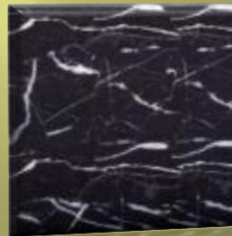

Il disegno e le dimensioni possono essere scelte o addirittura creati dal cliente stesso.

Modello FO-01

Dimensioni standard: Diamo. 60 x 60h cm
Materiale: Granito o Marmo

Nero
marquinia

Grigio
crema

Onice
miele

G-682

G-617

Bianco
paesaggio

Arancione
legno

Giallo
crema

G-603

G-654

Info@demagaal.com-Tel
+39.327.718.75.17

Modello FO-02

Dimensioni standard: misure su richiesta
Materiale: Granito o Marmo

Nero
marquinia

Grigio
crema

Onice
miele

G-682

G-617

Bianco
paesaggio

Arancione
legno

Giallo
crema

G-603

G-654

Info@demagaal.com-Tel
+39.327.718.75.17

Modello FO-03

Dimensioni standard: misure su richiesta
Materiale: Granito o Marmo

Nero
marquinia