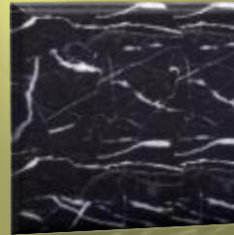

Dimensioni standard: Diam.60 x h 100cm
(altre misure su richiesta)
Materiale: Granito o Marmo

Nero
marquinia