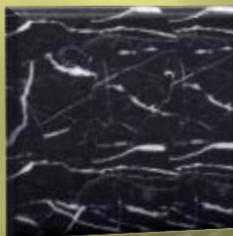

Bianco
paesaggio

Arancione
legno

Giallo
crema

G-682

G-617

G-603

G-654

Info@demagaal.com-Tel
+39.327.718.75.17

Modello FO-08

Dimensioni standard: 60 x 60x H 150cm
(altre misure su richiesta)

Materiale: Granito o Marmo

Nero
marquina

Grigio
crema

Onice
miele

Bianco
paesaggio

Arancione
legno