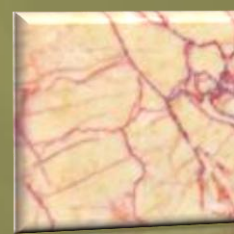

Giallo
crema

G-682