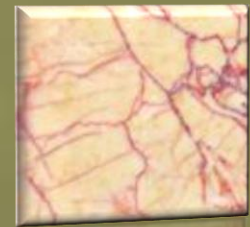

G-617

Bianco
paesaggio

Arancione
legno

Giallo
crema

G-603

G-654

Info@demagaal.com-Tel
+39.327.718.75.17

Modello FO-05

Dimensioni standard: 70 x h 100cm (altre misure su richiesta)

Materiale: Granito o Marmo

Nero
marquinia

Grigio
crema

Onice
miele

Bianco
paesaggio

Arancione
legno

Giallo
crema