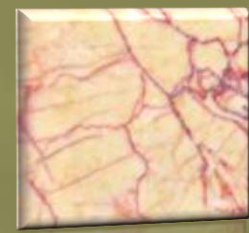

Giallo
crema

G-682