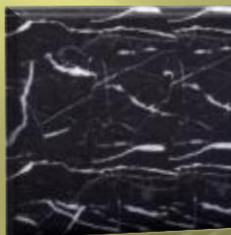

G-603

G-654

Info@demagaal.com-Tel
+39.327.718.75.17

Modello FO-07

Dimensioni standard: Diam. 60 x H 80cm
(altre misure su richiesta)
Materiale: Granito o Marmo

Nero
marquinia

Grigio
crema

Onice
miele