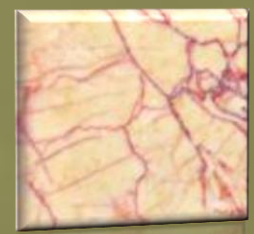

Giallo
crema

G-603