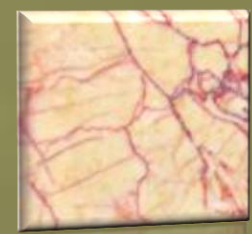

Modello FO-02

Dimensioni standard: misure su richiesta
Materiale: Granito o Marmo

Nero
marquinia

Grigio
crema

Onice
miele

G-682

G-617

Bianco
paesaggio

Arancione
legno

Giallo
crema

G-603

G-654

Info@demagaal.com-Tel
+39.327.718.75.17

Modello FO-03

Dimensioni standard: misure su richiesta
Materiale: Granito o Marmo

Nero
marquinia