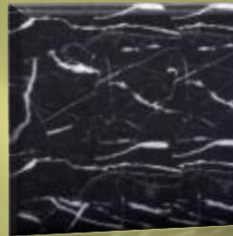

Arancione
legno

Giallo
crema

G-603

G-654

Info@demagaal.com-Tel
+39.327.718.75.17

Modello FO-03

Dimensioni standard: misure su richiesta
Materiale: Granito o Marmo

Nero
marquinia