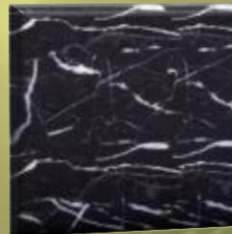

Giallo
crema

Modello FO-04

Dimensioni standard: 120 x60x h70cm
(altre misure su richiesta)

Materiale: Granito o Marmo

Nero
marquinia

Grigio
crema

Onice
miele

G-682