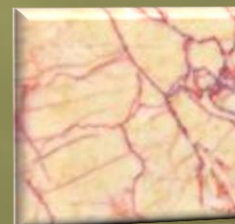

Giallo
crema

G-682