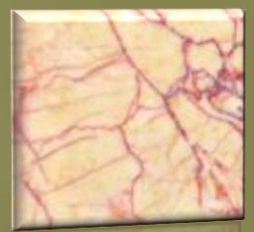

Dimensioni standard: 70 x h 100cm (altre misure su richiesta)

Materiale: Granito o Marmo

Nero
marquinia

Grigio
crema

Onice
miele

Bianco
paesaggio

Arancione
legno

Giallo
crema