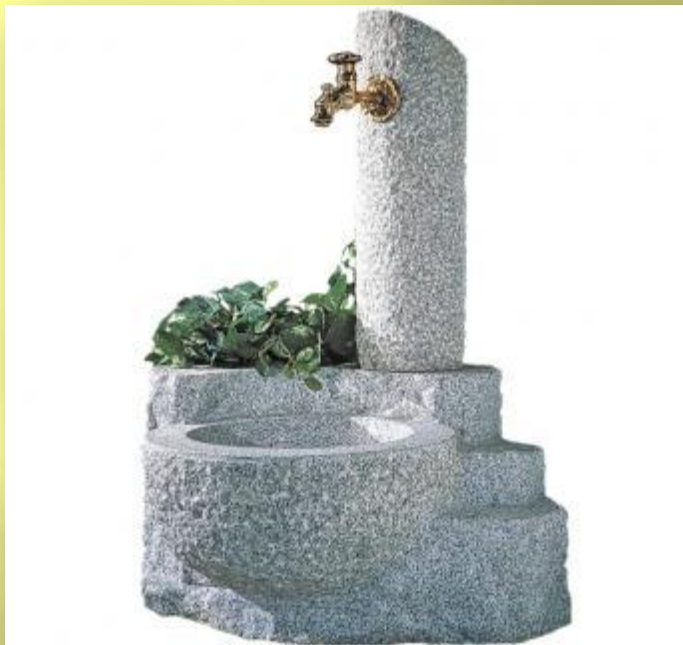

FONTANELLE

Le fontane possono essere una soluzione ideale per dare al vostro giardino un tocco di originalità e classe. Realizzabili in granito o marmo, in varie forme e dimensioni a vostro piacimento, porteranno il rilassante suono dell'acqua nella vostra veranda o nel vostro cortile.

Modello FO-01

Dimensioni standard: Diam. 60 x H 120cm
(altre misure su richiesta)

Materiale: Granito (marmo su richiesta)

Finitura: Bocciardata

Colori disponibili

G-682

G-617

G-603

G-654

Modello FO-02

Dimensioni standard: Diam. 60 x H 120cm
(altre misure su richiesta)

Materiale: Granito (marmo su richiesta)

Finitura: Bocciardata

Colori disponibili

G-682

G-617

G-603

G-654

Modello FO-03

Dimensioni standard: Diam 60. x h95cm
(altre misure su richiesta)

Materiale: Granito (marmo su richiesta)

Finitura: Bocciardata

Colori disponibili

G-682