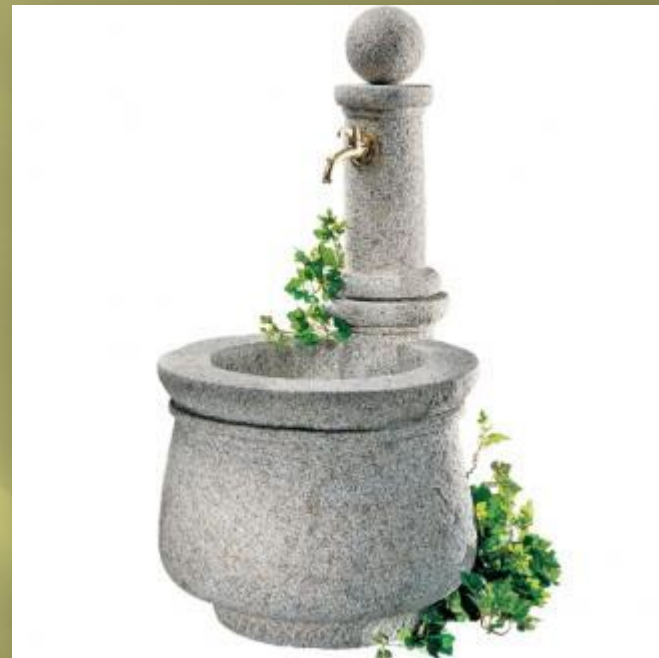

FONTANELLE

Le fontane possono essere una soluzione ideale per dare al vostro giardino un tocco di originalità e classe. Realizzabili in granito o marmo, in varie forme e dimensioni a vostro piacimento, porteranno il rilassante suono dell'acqua nella vostra veranda o nel vostro cortile.

Modello FO-01

Dimensioni standard: Diam. 60 x H 120cm
(altre misure su richiesta)

Materiale: Granito (marmo su richiesta)

Finitura: Bocciardata

Colori disponibili

G-682

G-617

G-603

G-654

Modello FO-02

Dimensioni standard: Diam. 60 x H 120cm
(altre misure su richiesta)

Materiale: Granito (marmo su richiesta)

Finitura: Bocciardata

Colori disponibili

G-682

G-617