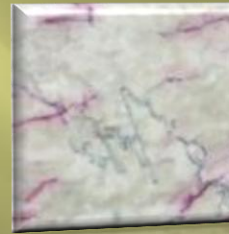

# Modello LP-02

Dimensioni standard: 100 x 60h cm (altre dimensioni disponibili su richiesta)

Materiali disponibili: Marmo

## Colori disponibili

Nero  
marquinia

Bianco  
paesaggio

Grigio  
crema

Arancione  
legno

Onice  
miele

Giallo  
crema

# Modello LP-03

Dimensioni standard: 100 x 60h cm (altre dimensioni disponibili su richiesta)

Materiali disponibili: Marmo