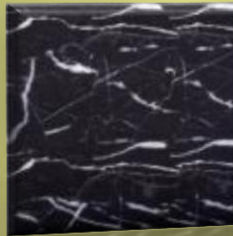

# Modello LP-03

Dimensioni standard: 100 x 60h cm (altre dimensioni disponibili su richiesta)

Materiali disponibili: Marmo

## Colori disponibili

Nero  
marquinia

Bianco  
paesaggio

Grigio  
crema

Arancione  
legno

Onice  
miele

Giallo  
crema