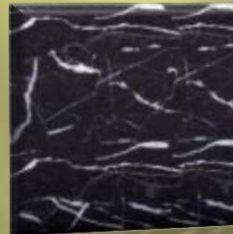

# Modello LP-05

Dimensioni standard: 100 x 60h cm (altre dimensioni disponibili su richiesta)

Materiali disponibili: Marmo

## Colori disponibili

Nero  
marquinia

Bianco  
paesaggio

Grigio  
crema

Arancione  
legno

Onice  
miele

Giallo  
crema