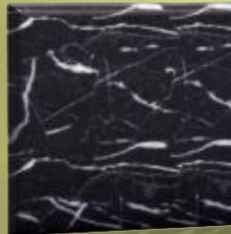

Colori disponibili

Nero
marquinia