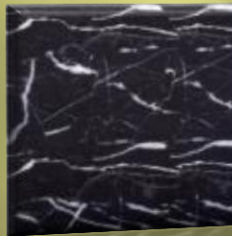

## Colori disponibili

Nero  
marquinia

Bianco  
paesaggio

Grigio  
crema

Arancione  
legno

Onice  
miele

Giallo  
crema

# Modello LP-11

Dimensioni standard: 170 x 70 x 50 cm (altre dimensioni disponibili su richiesta)

Materiali disponibili: Marmo