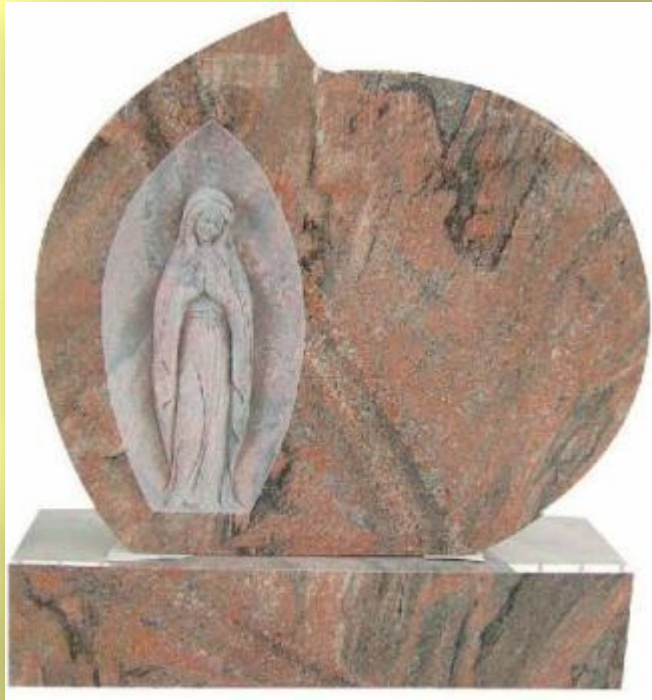

# Modello LP-05

Dimensioni standard: 100 x 60h cm (altre dimensioni disponibili su richiesta)

Materiali disponibili: Marmo