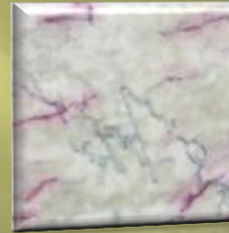

# Modello LP-01

Dimensioni standard: 100 x 60h cm (altre dimensioni disponibili su richiesta)

Materiali disponibili: Marmo

## Colori disponibili

Nero  
marquinia

Bianco  
paesaggio

Grigio  
crema

Arancione  
legno

Onice  
miele

Giallo  
crema

# Modello LP-02

Dimensioni standard: 100 x 60h cm (altre dimensioni disponibili su richiesta)

Materiali disponibili: Marmo