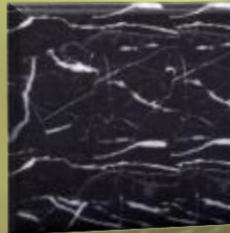

Colori disponibili

Nero
marquinia