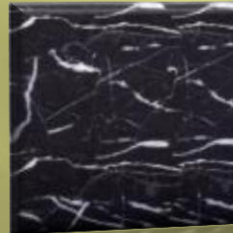

# Modello LP-01

Dimensioni standard: 100 x 60h cm (altre dimensioni disponibili su richiesta)

Materiali disponibili: Marmo

## Colori disponibili

Nero  
marquinia

Bianco  
paesaggio

Grigio  
crema

Arancione  
legno

Onice  
miele

Giallo  
crema