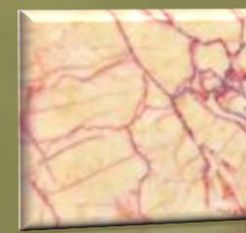

## Colori disponibili

Nero  
marquinia

Bianco  
paesaggio

Grigio  
crema

Arancione  
legno

Onice  
miele

Giallo  
crema

# Modello LP-02

Dimensioni standard: 100 x 60h cm (altre dimensioni disponibili su richiesta)

Materiali disponibili: Marmo